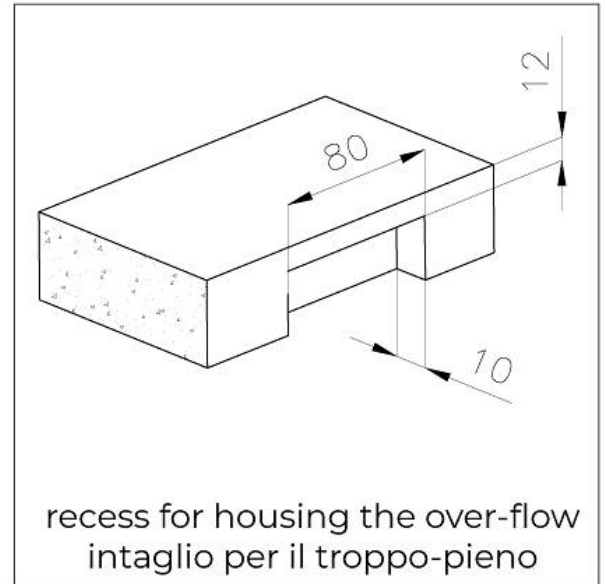

Fori Mixer Nessun foro di serie

---

Foro incasso Vedi scheda tecnica

---

Gocciolatoio No

---

Misura vasca Ø 380mm

---

Numero vasche 1 vasca

---

## DATI TECNICI

FT

cut out size  
dimensioni per foratura top

FTS

cut out size  
dimensioni per foratura top

FT

cut out size  
dimensioni per foratura top