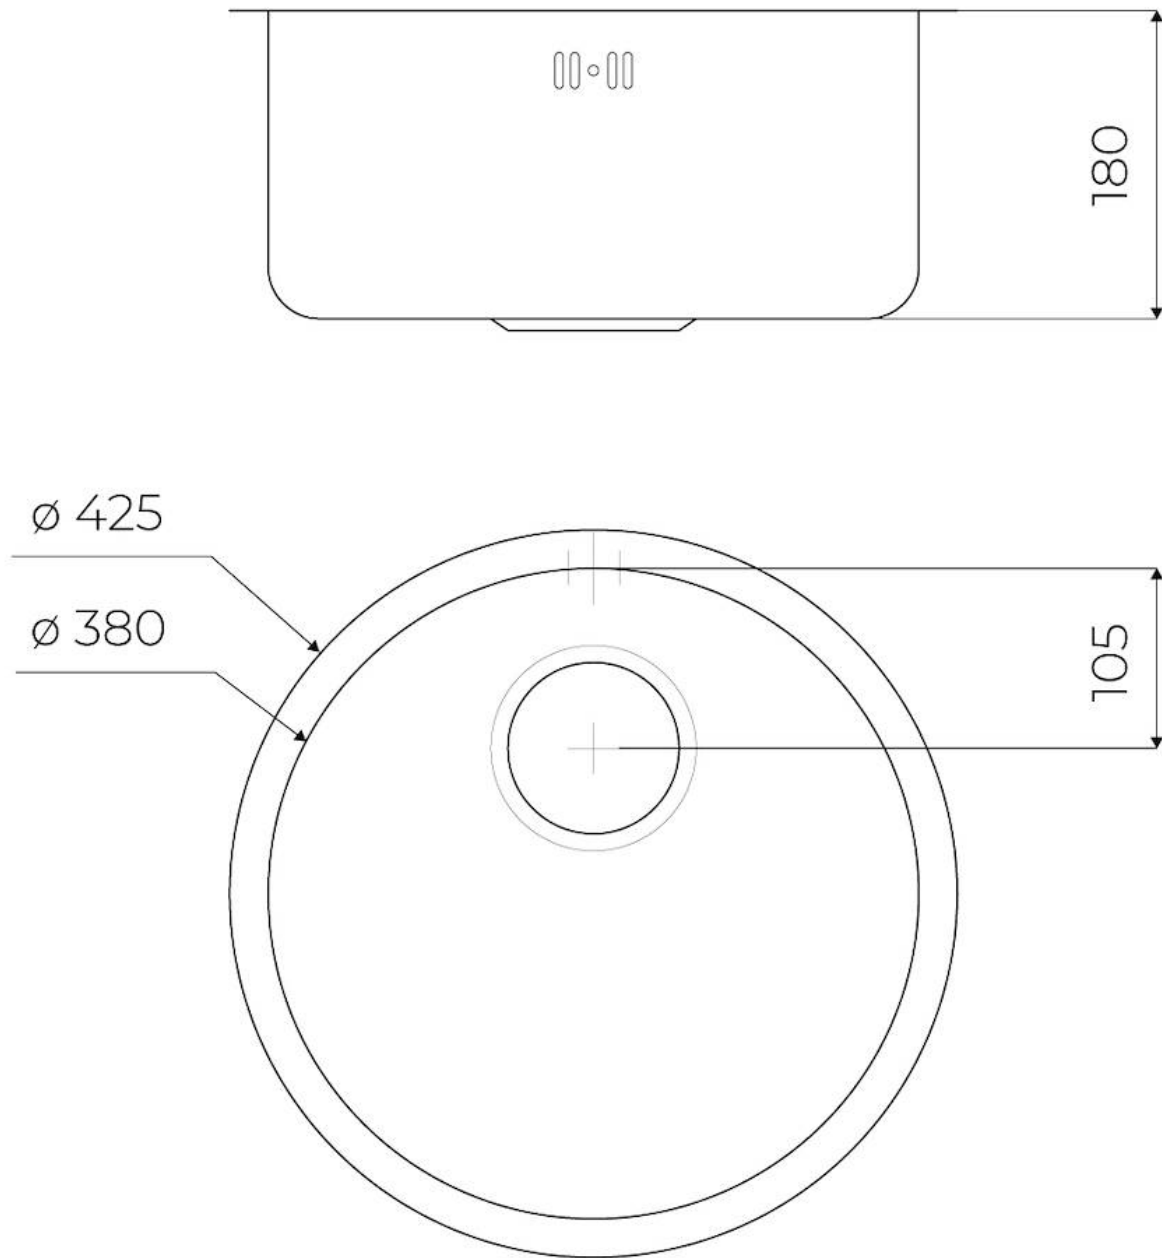

#### Texture

Spazzolato

Base 45 cm

---

Dimensioni ø 425

---

Dotazioni standard Ganci di fissaggio, guarnizione, piletta, troppo-pieno e sifone, Imballo in scatola

---

Fori Mixer Nessun foro di serie

---

Foro incasso Vedi scheda tecnica

---

Gocciolatoio No

---

Misura vasca Ø 380mm

---

## DATI TECNICI

FT

cut out size  
dimensioni per foratura top

FTS

cut out size  
dimensioni per foratura top

FT

cut out size  
dimensioni per foratura top