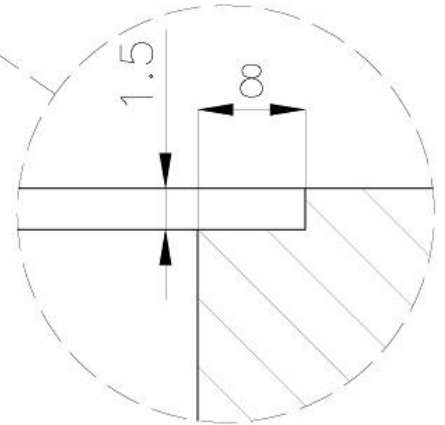

Fori Mixer Nessun foro di serie

---

Foro incasso Vedi scheda tecnica

---

Gocciolatoio No

---

Misura vasca Ø 380mm

---

## DATI TECNICI

FT

cut out size  
dimensioni per foratura top

FTS

cut out size  
dimensioni per foratura top

FT

cut out size  
dimensioni per foratura top