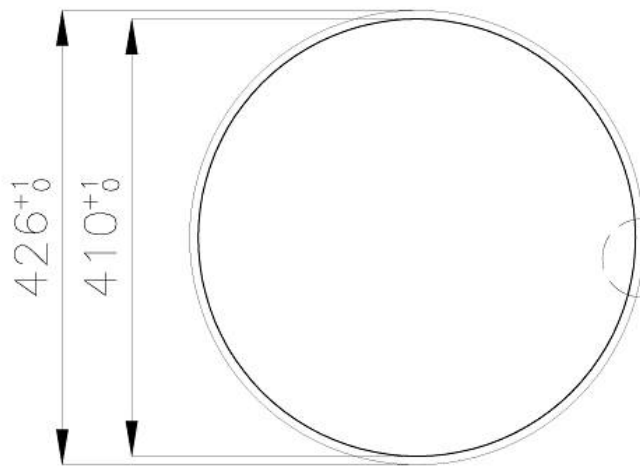

FT

cut out size
dimensioni per foratura top