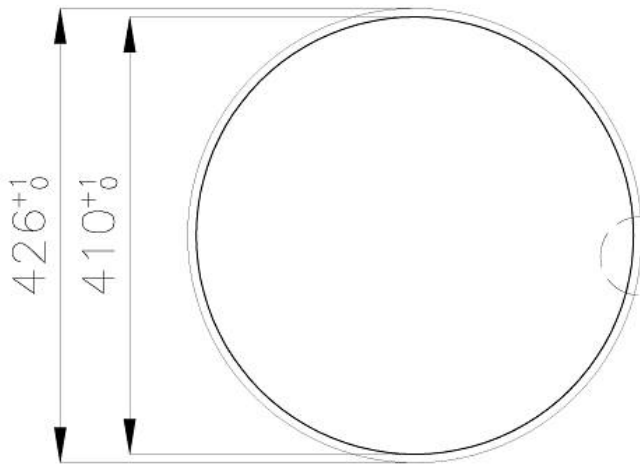

Fori Mixer Nessun foro di serie

---

Foro incasso Vedi scheda tecnica

---

Gocciolatoio No

---

Misura vasca Ø 380mm

---

## DATI TECNICI

FT

cut out size  
dimensioni per foratura top

FTS

cut out size  
dimensioni per foratura top

FT

cut out size  
dimensioni per foratura top