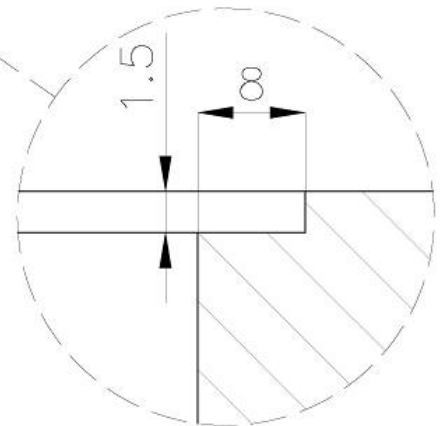

Fori Mixer Nessun foro di serie

---

Foro incasso Vedi scheda tecnica

---

Gocciolatoio No

---

Misura vasca Ø 380mm

---

## DATI TECNICI

FT

cut out size  
dimensioni per foratura top

FTS

cut out size  
dimensioni per foratura top

FT

cut out size  
dimensioni per foratura top